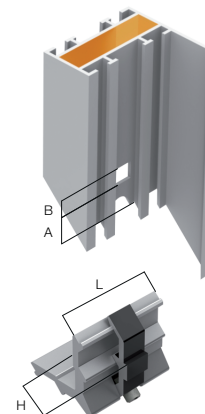

# Squadrette in alluminio estruso a cavallotto

## *U-shaped extruded aluminium corner-joints*

# 1500 R40

Squadretta in alluminio  
estruso a cavallotto

*U-shaped extruded aluminium corner joint  
Équerre en aluminium extrudé à jonction  
Eckverbinder aus Stangpressaluminium  
Escuadra en aluminio de extrusion a union  
Регулируемая угол-скоба –  
экструдированный алюминий*

CODE	ART.	L mm	H mm	A mm	B mm
12247505	1500-R40	41,8	10	13	7,5x12,5

**Finishing:** Grezza / Raw / Brut / Roh / Bruto / Необработанный

Categoria commerciale: 5E

**Pieces per pack:** 200 pcs - **Pack weight:** 6,30 Kg