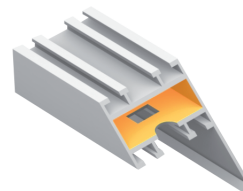

# Squadrette in alluminio estruso a cavallotto

## *U-shaped extruded aluminium corner-joints*

# 1500 R40

Squadretta in alluminio  
estruso a cavallotto

*U-shaped extruded aluminium corner joint  
Équerre en aluminium extrudé à jonction  
Eckverbinder aus Stangpressaluminium  
Escuadra en aluminio de extrusion a union  
Регулируемая угол-скоба –  
экструдированный алюминий*