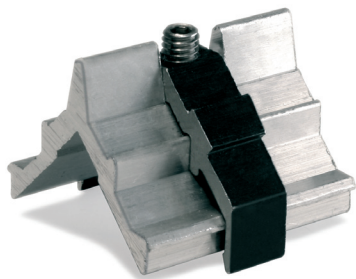

# Squadrette in alluminio estruso a cavallotto

## *U-shaped extruded aluminium corner-joints*

# 1500 R40

Squadretta in alluminio  
estruso a cavallotto

*U-shaped extruded aluminium corner joint  
Équerre en aluminium extrudé à jonction  
Eckverbinder aus Stangpressaluminium  
Escuadra en aluminio de extrusion a union  
Регулируемая угол-скоба –  
экструдированный алюминий*

CODE	ART.	L mm	H mm	A mm	B mm
12247505	1500-R40	41,8	10	13	7,5x12,5

**Finishing:** Grezza / Raw / Brut / Roh / Bruto / Необработанный

Categoria commerciale: 5E

**Pieces per pack:** 200 pcs - **Pack weight:** 6,30 Kg