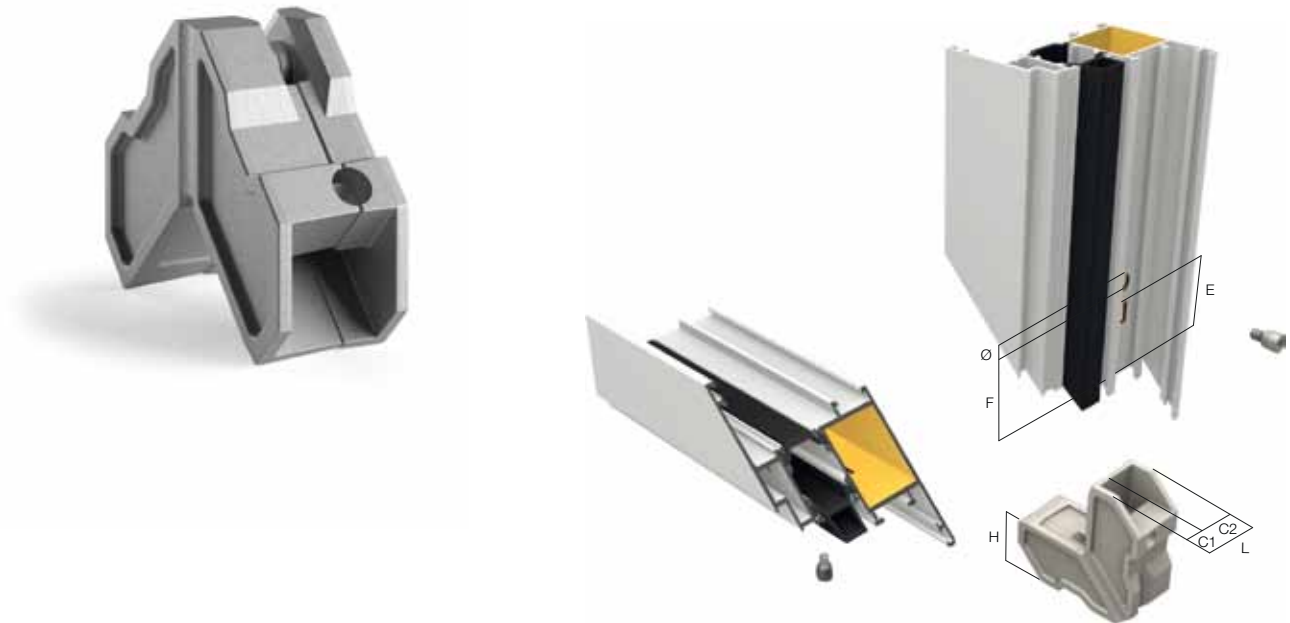

Squadrette in alluminio ad espansione multifunzione

Multifunctional expanding aluminium corner-joints

Squadretta in alluminio ad espansione multifunzione

Multifunctional expanding aluminium corner-joints
 Équeres en aluminium à expansion multifonctionnel
 Ausdehnung-Eckverbinder aus Aluminium, multifunktion
 Escuadra en aluminio a expansión
 Полифункциональный угол -алюминий

| ART. | CODE | L mm | H mm | C1 mm | C2 mm | E mm | F mm | Ø mm | F1 mm | F2 mm | Pieces |
|------|----------|------|------|-------|-------|------|------|------|-------|-------|--------|
| 1835 | 12201335 | 17 | 35,8 | - | - | 43 | 45 | 8 | 28 | - | 100 |
| 1836 | 12201336 | 23,1 | 35,8 | - | - | 43 | 45 | 8 | 28 | - | 100 |
| 1837 | 12201337 | 26,4 | 35,8 | - | - | 43 | 45 | 8 | 28 | - | 100 |
| 1838 | 12201338 | 33,8 | 35,8 | - | - | 43 | 45 | 8 | 28 | - | 50 |
| 1839 | 12201339 | 19,5 | 14,5 | - | - | 43 | 45 | 8 | 40 | - | 200 |