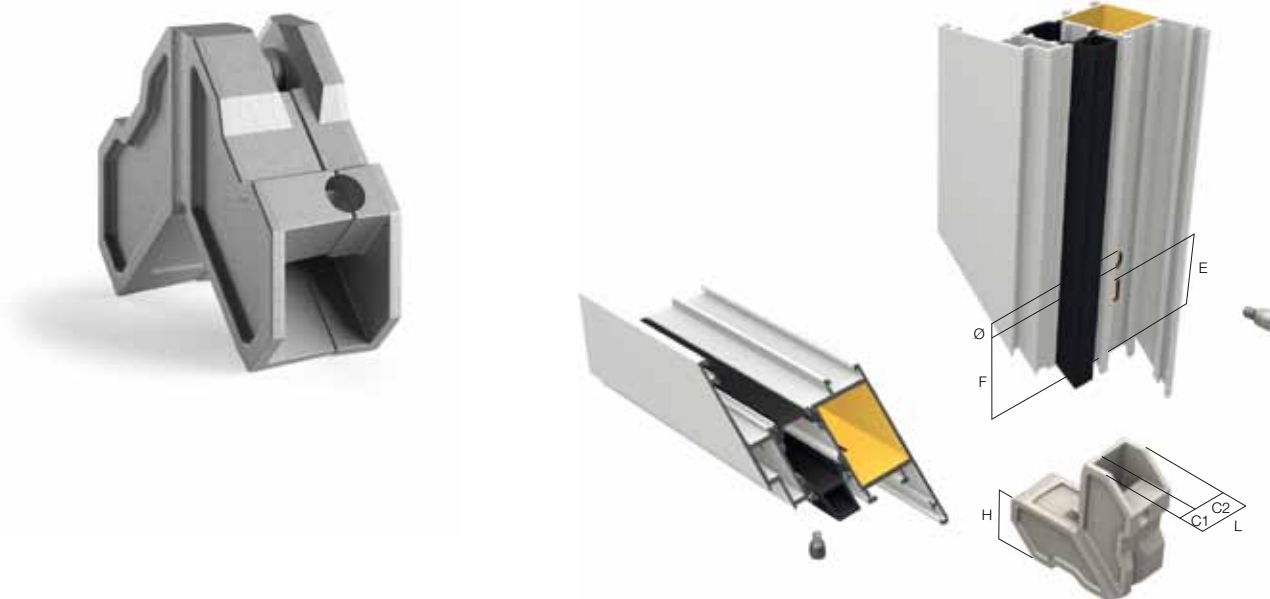

Squadrette in alluminio ad espansione multifunzione

Multifunctional expanding aluminium corner-joints

Squadretta in alluminio ad espansione multifunzione

Multifunctional expanding aluminium corner-joints
 Équerres en aluminium à expansion multifonctionnel
 Ausdehnung-Eckverbinder aus Aluminium, multifunktion
 Escuadra en aluminio a expansión
 Полифункциональный угол -алюминий

ART.	CODE	L mm	H mm	C1 mm	C2 mm	E mm	F mm	Ø mm	F1 mm	F2 mm	Pieces
1815	12201315	28,5	14,5	-	-	43	45	8	40	-	150
1816	12201316	13,4	11,7	-	-	38,5	38,5	8	41	-	150
1817	12201317	39,8	12,6	17,1	22,7	49,5	51,25	10,5	-	-	50
1818	12201318	46,2	12,6	-	-	49,5	51,25	10,5	-	-	50
1819	12201319	55,2	12,6	-	-	49,5	51,25	10,5	-	-	50
1820	12201320	38,1	56,8	-	-	49,5	51,25	10,5	-	-	50