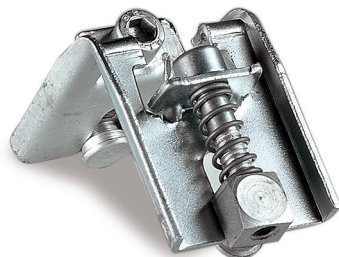

Squadrette in acciaio

Galvanized corner-joints

960-36

Squadretta in acciaio zincata
 con tiraggio variabile

Galvanized corner-joint with adjustable draught
Équerre a angle variable en acier zingué
Eckverbinder aus Stahl mit verstellbarem Zug, verzinkt
Escuadra en acero galvanizado ajustable
Регулируемый угол – оцинкованная сталь

CODE	ART.	L mm	H mm	F mm	Ø mm
12201005 001	960-36	36	-	24-33	12

Finishing: Zincato / Galvanized / Galvanisée / Verzinkt / Galvanizada / Оцинкованная обработка

Categoria commerciale: 5C

Pieces per pack: 200 pcs - Pack weight: 12,20 Kg