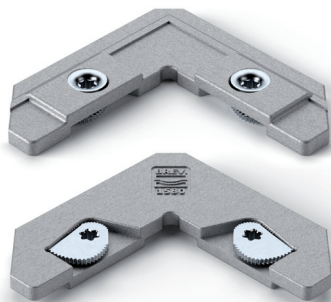

# Squadrette di allineamento in alluminio Aktiva

## Aktiva aluminium aligning corner-joints

# 1595

Squadretta di allineamento  
pressofusa con eccentrici

Die-cast aligning corner-joint with grip eccentrics  
Équerre en aluminium pressé avec systèmes  
d'ancrage excentrique  
Druckgegusster Ausrichtungswinkel  
mit Exzenterscheibe  
Escuadra de alineación de fundición con trinchetas  
Отлитый под давлением угол с задвижкой