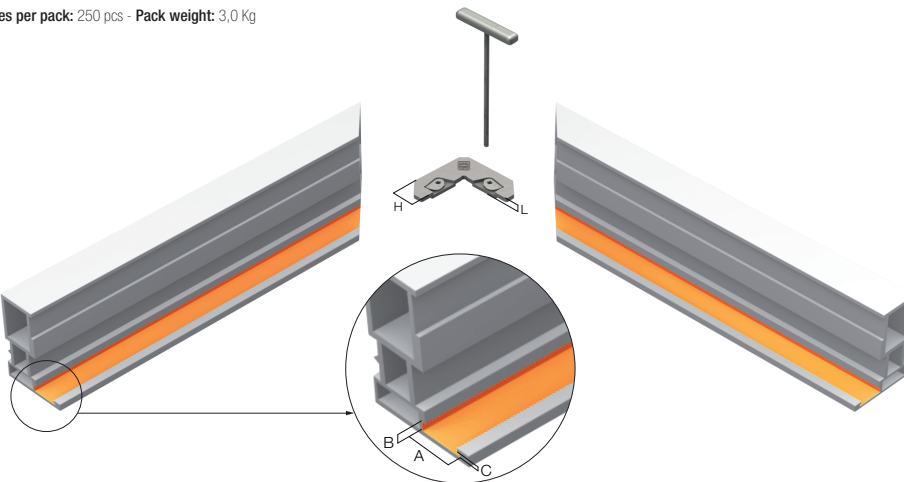

CODE	ART.	L mm	H mm	A mm	B mm	C mm
12270915	1595	4,1	15,8	19,1	1,6	1,6

Finishing: Burattatura e sabbiatura / Tumbling and sand blasting / Polissage au tonneau et sablage
Trommelschleifen und Sandstrahlen / Pulido por frotación y limpieza con chorro de arena
Просеивание и пескоструйная обработка

Categoria commerciale: 5G

Pieces per pack: 250 pcs - **Pack weight:** 3,0 Kg