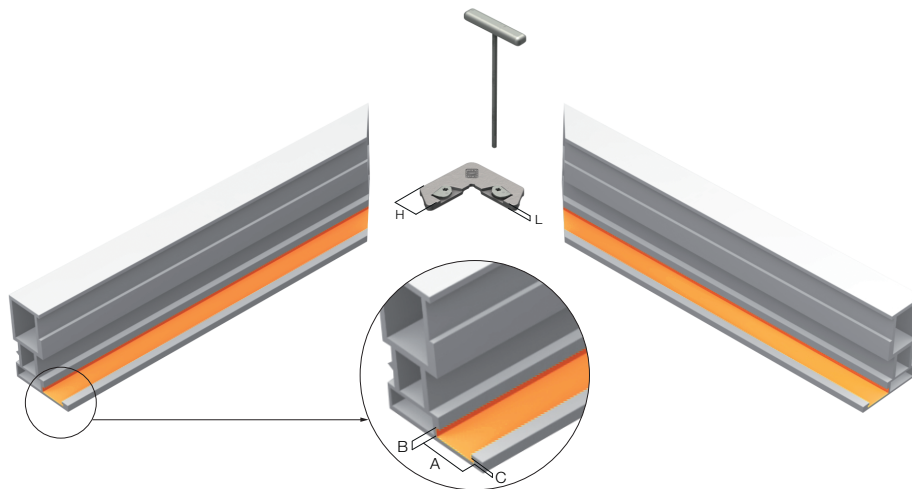

CODE	ART.	L mm	H mm	A mm	B mm	C mm
12270914	1594	5,6	17,5	20,9	5,5	5,5

Finishing: Burattatura e sabbatura / Tumbling and sand blasting / Polissage au tonneau et sablage

Просеивание и пескоструйная обработка

Categoria commerciale: 5G

Pieces per pack: 250 pcs - **Pack weight:** 4,0 Kg