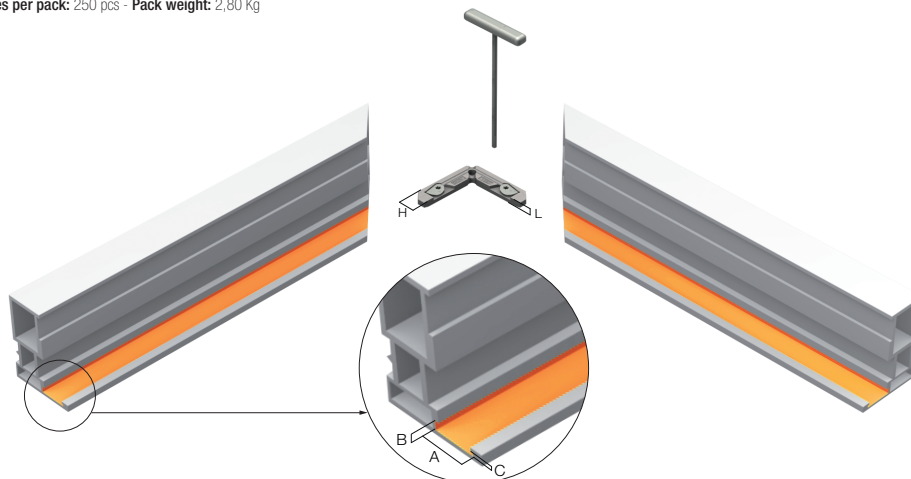

CODE	ART.	L mm	H mm	A mm	B mm	C mm
12270907	1587	4,5	11,2	13,5-14	2,2	1,3

Finishing: Burattatura e sabbatura / Tumbling and sand blasting / Polissage au tonneau et sablage

Просеивание и пескоструйная обработка

Categoria commerciale: 5G

Pieces per pack: 250 pcs - **Pack weight:** 2,80 Kg