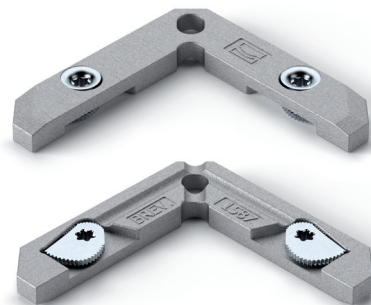

Squadrette di allineamento in alluminio Aktiva

Aktiva aluminium aligning corner-joints

1587

Squadretta di allineamento
pressofusa con eccentrici

Die-cast aligning corner-joint with grip eccentrics

Équerre en aluminium pressé avec systèmes

d'ancrage excentrique

Druckgegusster Ausrichtungswinkel

mit Exzentrerscheibe

Escuadra de alineacion de fundicion con trinchetas

Отлитый под давлением угол с задвижкой