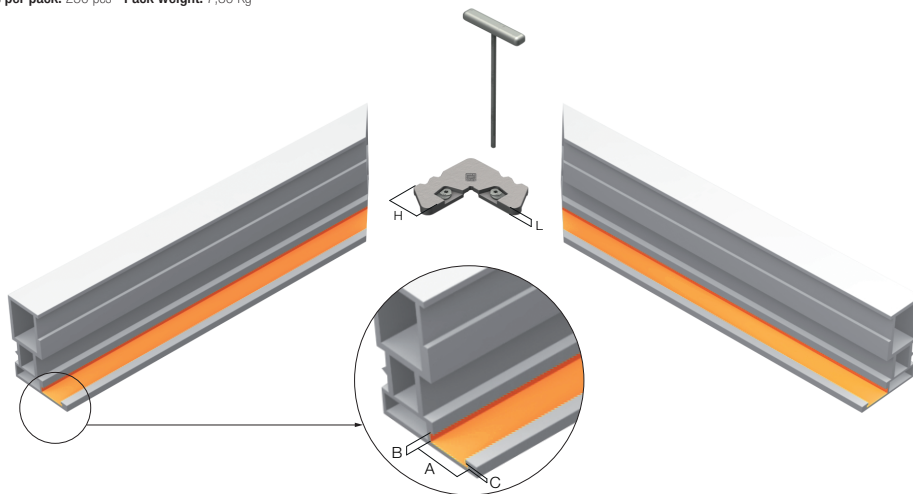

CODE	ART.	L mm	H mm	A mm	B mm	C mm
12270903	1583	6,2	26,4	26,4-27	6-6,5	4-4,5

Finishing: Burattatura e sabbiatura / Tumbling and sand blasting / Polissage au tonneau et sablage
Trommelschleifen und Sandstrahlen / Pulido por frotación y limpieza con chorro de arena
Просеивание и пескоструйная обработка

Categoria commerciale: 5G

Pieces per pack: 250 pcs - **Pack weight:** 7,80 Kg