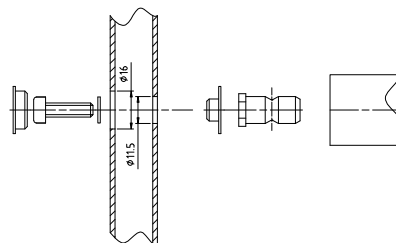

F3000

Fissaggio singolo con placca metallica per profili tubolari
 Fixing with metal plate except for glass doors
 Montageset zum Aufschrauben mit Rosette (nicht fuer Ganzglastueren) Fixation
 avec rosace métallique pour portes bois ou métal

F3025	25-30-35	inox-alluminio	lucido-PVD-satinato	1	0,2

Categoria commerciale: 4B

Satinato brushed steel - satiniert - satinado - satiné | Lucido glossy - glänzend - brillante - brillant | PVD PVD - PVD - PVD - PVD
 *Placche da acquistare a parte. Vedi p.199 Door knob base rings (to be purchased separately) p.199 - Abschlussringe (separat zu kaufen) p.199 - Placas (comprados a parte) p.199 - Rosaces (vendus séparément) p.199

F7016

Fissaggio doppio regolabile per profili tubolari e porte in vetro
 Adjustable double fixing for tubular profiles and glass doors
 Fixation double réglable pour profils tubulaires et portes en verre
 Verstellbares Montageset paarweise für röhrenförmige Profile und Ganzglastüren

F7016	30	serie 2100 ø 30	1	0,2

Categoria commerciale: 4B

F7046

Fissaggio unificato singolo con tappo per profili tubolari - Serie 2100 Inox
 Fixing with plug except for glass doors available for all diameters (through hole) - Serie 2100 Inox
 Montageset zum Durchschrauben mit Blindrossette für alle stossgriffdurchmesser geeignet (durchgehendes Loch) - Serie 2100 Inox
 Fixation avec bouchon pour portes bois ou métal valable pour tous les diamètres (trou passant) - Serie 2100 Inox