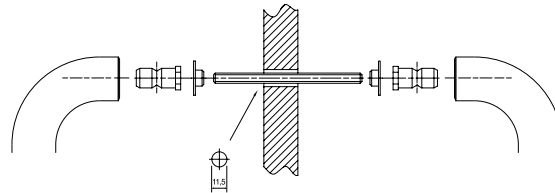

F3000

Fissaggio singolo con placca metallica per profili tubolari
 Fixing with metal plate except for glass doors
 Montageset zum Aufschrauben mit Rosette (nicht fuer Ganzglastueren) Fixation
 avec rosace métallique pour portes bois ou métal

F3025	25-30-35	inox-alluminio	lucido-PVD-satinato	1	0,2

Categoria commerciale: 4B

Satinato brushed steel - satiniert - satinado - satiné | Lucido glossy - glänzend - brillante - brillant | PVD PVD - PVD - PVD - PVD
 *Placche da acquistare a parte. Vedi p.199 Door knob base rings (to be purchased separately) p.199 - Abschlussringe (separat zu kaufen) p.199 - Placas (comprados a parte) p.199 - Rosaces (vendus séparément) p.199

F7016

Fissaggio doppio regolabile per profili tubolari e porte in vetro
 Adjustable double fixing for tubular profiles and glass doors
 Fixation double réglable pour profils tubulaires et portes en verre
 Verstellbares Montageset paarweise für röhrenförmige Profile und Ganzglastüren

F7016	30	serie 2100 ø 30	1	0,2

Categoria commerciale: 4B

F7046

Fissaggio unificato singolo con tappo per profili tubolari - Serie 2100 Inox
 Fixing with plug except for glass doors available for all diameters (through hole) - Serie 2100 Inox
 Montageset zum Durchschrauben mit Blindrossette für alle stossgriffdurchmesser geeignet (durchgehendes Loch) - Serie 2100 Inox
 Fixation avec bouchon pour portes bois ou métal valable pour tous les diamètres (trou passant) - Serie 2100 Inox