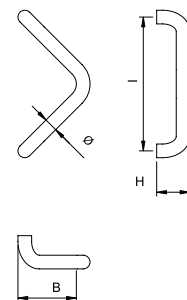

Ambidestro  
ambidextrous  
ambidextre  
beidhändig

Fissaggi vedi pag. 38  
Fixings - page 38  
Fixations voir - page 38  
Befestigung siehe - seite 38

## 6500 NYLON

CODICI 24 ORE								
6-5085-9005	nylon	nero	35	350	80	140	2	1,2
6-5085-9010	nylon	bianco	35	350	80	140	2	1,2

Categoria commerciale: 4H

Ambidestro  
ambidextrous  
ambidextre  
beidhändig

Fissaggi vedi pag. 38  
Fixings - page 38  
Fixations voir - page 38  
Befestigung siehe - seite 38

## 6700 NYLON

CODICI 24 ORE								
6-7085-9005	nylon	nero	35	425	80	226	2	1,8

Categoria commerciale: 4H