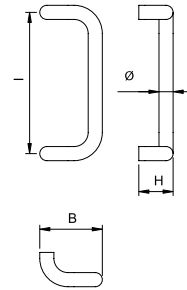

Ambidestro  
ambidextrous  
ambidextre  
beidhändig

Fissaggi vedi pag. 38  
Fixings - page 38  
Fixations voir - page 38  
Befestigung siehe - seite 38

## 6500 NYLON

CODICI 24 ORE								
6-5085-9005	nylon	nero	35	350	80	140	2	1,2
6-5085-9010	nylon	bianco	35	350	80	140	2	1,2

Categoria commerciale: 4H

Ambidestro  
ambidextrous  
ambidextre  
beidhändig

Fissaggi vedi pag. 38  
Fixings - page 38  
Fixations voir - page 38  
Befestigung siehe - seite 38

## 6700 NYLON

CODICI 24 ORE								
6-7085-9005	nylon	nero	35	425	80	226	2	1,8

Categoria commerciale: 4H