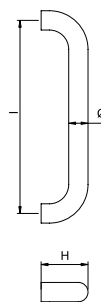

Ambidestro
ambidextrous
ambidextre
beidhändig

6300 NYLON

Fissaggi vedi pag. 38
Fixings - page 38
Fixations voir - page 38
Befestigung siehe - seite 38

CODICI 24 ORE								
6-3085-9005	nylon	nero	35	350	80	120	2	1,0

Categoria commerciale: 4H

Ambidestro
ambidextrous
ambidextre
beidhändig

6400 NYLON

Fissaggi vedi pag. 38
Fixings - page 38
Fixations voir - page 38
Befestigung siehe - seite 38

CODICI 24 ORE							
6-4065-9005	nylon	nero	35	225	80	2	0,6
6-4085-9005	nylon	nero	30	350	80	2	1,1