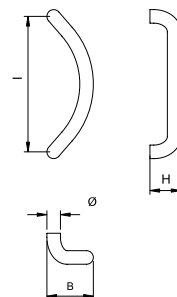

Ambidestro
ambidextrous
ambidextre
beidhändig

6300 NYLON

Fissaggi vedi pag. 38
Fixings - page 38
Fixations voir - page 38
Befestigung siehe - seite 38

CODICI 24 ORE								
6-3085-9005	nylon	nero	35	350	80	120	2	1,0

Categoria commerciale: 4H

Ambidestro
ambidextrous
ambidextre
beidhändig

6400 NYLON

Fissaggi vedi pag. 38
Fixings - page 38
Fixations voir - page 38
Befestigung siehe - seite 38

CODICI 24 ORE							
6-4065-9005	nylon	nero	35	225	80	2	0,6
6-4085-9005	nylon	nero	30	350	80	2	1,1