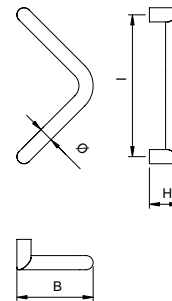

Ambidestro
ambidextrous
ambidextre
beidhändig

Fissaggi vedi pag. 204
Fixings - page 204
Fixations voir - page 204
Befestigung siehe - seite 204

5200 INOX

CODICI 24 ORE			\emptyset	I	H	B		
5-2046-010	inox/st-steel	satinato	25	350	65	65	2	1,4
5-2066-010	inox/st-steel	satinato	30	350	70	70	2	1,8
5-2086-010	inox/st-steel	satinato	35	350	75	75	2	2,2

Categoria commerciale: 4D

SPECIALI			\emptyset	I	H	B
SP-5200-Ø-I	Inox	Lucido	su richiesta	su richiesta	su richiesta	su richiesta
SP-5200-Ø-I	Inox	Satinato	su richiesta	su richiesta	su richiesta	su richiesta
SP-5200-Ø-I	Inox	PVD	su richiesta	su richiesta	su richiesta	su richiesta

Ambidestro
ambidextrous
ambidextre
beidhändig

Fissaggi vedi pag. 204
Fixings - page 204
Fixations voir - page 204
Befestigung siehe - seite 204

5300 INOX

CODICI 24 ORE			\emptyset	I	H		
5-3085-010	inox/st-steel	satinato	35	350	75	2	1,8