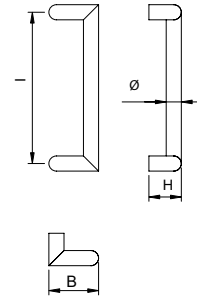

Ambidestro
ambidextrous
ambidextre
beidhändig

Fissaggi vedi pag. 204
Fixings - page 204
Fixations voir - page 204
Befestigung siehe - seite 204

5200 INOX

CODICI 24 ORE			\emptyset	I	H	B		
5-2046-010	inox/st-steel	satinato	25	350	65	65	2	1,4
5-2066-010	inox/st-steel	satinato	30	350	70	70	2	1,8
5-2086-010	inox/st-steel	satinato	35	350	75	75	2	2,2

Categoria commerciale: 4D

SPECIALI			\emptyset	I	H	B
SP-5200-Ø-I	Inox	Lucido	su richiesta	su richiesta	su richiesta	su richiesta
SP-5200-Ø-I	Inox	Satinato	su richiesta	su richiesta	su richiesta	su richiesta
SP-5200-Ø-I	Inox	PVD	su richiesta	su richiesta	su richiesta	su richiesta

Ambidestro
ambidextrous
ambidextre
beidhändig

Fissaggi vedi pag. 204
Fixings - page 204
Fixations voir - page 204
Befestigung siehe - seite 204

5300 INOX

CODICI 24 ORE			\emptyset	I	H		
5-3085-010	inox/st-steel	satinato	35	350	75	2	1,8