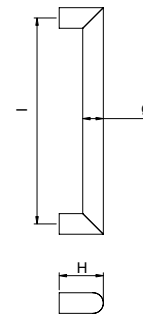

Ambidestro
ambidextrous
ambidextre
beidhändig

Fissaggi vedi pag. 204
Fixings - page 204
Fixations voir - page 204
Befestigung siehe - seite 204

4802 INOX

CODICI 24 ORE			\varnothing	I	L	H	$\varnothing c$	B		
4-8244-010	inox/st-steel	satinato	25	400	500	70	25	120	2	2,1

Categoria commerciale: 4D

SPECIALI			\varnothing	I	L	H	$\varnothing c$	B
SP-4802-Ø-I	Inox	Lucido	su richiesta	su richiesta	su richiesta	su richiesta	su richiesta	su richiesta
SP-4802-Ø-I	Inox	Satinato	su richiesta	su richiesta	su richiesta	su richiesta	su richiesta	su richiesta
SP-4802-Ø-I	Inox	PVD	su richiesta	su richiesta	su richiesta	su richiesta	su richiesta	su richiesta

Ambidestro
ambidextrous
ambidextre
beidhändig

Fissaggi vedi pag. 204
Fixings - page 204
Fixations voir - page 204
Befestigung siehe - seite 204

5000 INOX

CODICI 24 ORE			\varnothing	I	H		
5-0025-010	inox/st-steel	satinato	20	350	60	2	1,0
5-0045-010	inox/st-steel	satinato	25	300	65	2	1,0
5-0085-010	inox/st-steel	satinato	35	350	75	2	1,6