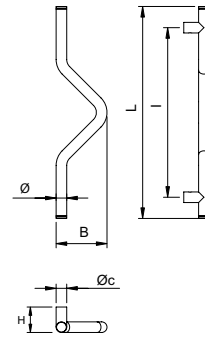

Ambidestro
ambidextrous
ambidextre
beidhändig

Fissaggi vedi pag. 204
Fixings - page 204
Fixations voir - page 204
Befestigung siehe - seite 204

4802 INOX

CODICI 24 ORE			\varnothing	I	L	H	$\varnothing c$	B		
4-8244-010	inox/st-steel	satinato	25	400	500	70	25	120	2	2,1

Categoria commerciale: 4D

SPECIALI			\varnothing	I	L	H	$\varnothing c$	B
SP-4802-Ø-I	Inox	Lucido	su richiesta	su richiesta	su richiesta	su richiesta	su richiesta	su richiesta
SP-4802-Ø-I	Inox	Satinato	su richiesta	su richiesta	su richiesta	su richiesta	su richiesta	su richiesta
SP-4802-Ø-I	Inox	PVD	su richiesta	su richiesta	su richiesta	su richiesta	su richiesta	su richiesta

Ambidestro
ambidextrous
ambidextre
beidhändig

Fissaggi vedi pag. 204
Fixings - page 204
Fixations voir - page 204
Befestigung siehe - seite 204

5000 INOX

CODICI 24 ORE			\varnothing	I	H		
5-0025-010	inox/st-steel	satinato	20	350	60	2	1,0
5-0045-010	inox/st-steel	satinato	25	300	65	2	1,0
5-0085-010	inox/st-steel	satinato	35	350	75	2	1,6