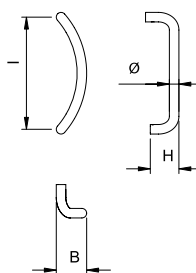

2900 AL

Fissaggi vedi pag. 13
Fixings - page 13
Fixations voir - page 13
Befestigung siehe - seite 13

CODICI 24 ORE			$\emptyset$	I	H	B		
2-9765-604	alluminio	argento satinato	30	350	85	98	2	1,0
2-9768-604	alluminio	argento satinato	30	500	85	98	2	1,3
2-9788-604	alluminio	argento satinato	35	500	85	98	2	1,6

Categoria commerciale: 4E