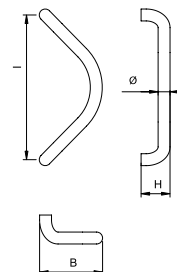

2800 AL

Fissaggi vedi pag. 13
Fixings - page 13
Fixations voir - page 13
Befestigung siehe - seite 13

CODICI 24 ORE			\emptyset	I	H	B		
2-8786-604 DX	alluminio	argento satinato	35	1200	85	155	1DX	1,7
2-8786-604 SX	alluminio	argento satinato	35	1200	85	155	1SX	1,7
2-8786-503 DX	alluminio	nero	35	1200	85	155	1DX	1,7
2-8786-503 SX	alluminio	nero	35	1200	85	155	1SX	1,7

2900 AL

Fissaggi vedi pag. 13
Fixings - page 13
Fixations voir - page 13
Befestigung siehe - seite 13

CODICI 24 ORE			\emptyset	I	H	B		
2-9765-604	alluminio	argento satinato	30	350	85	98	2	1,0
2-9768-604	alluminio	argento satinato	30	500	85	98	2	1,3
2-9788-604	alluminio	argento satinato	35	500	85	98	2	1,6

Categoria commerciale: 4E

2902 AL

Fissaggi vedi pag. 13
Fixings - page 13
Fixations voir - page 13
Befestigung siehe - seite 13

CODICI 24 ORE			\emptyset	I	H	B		
2-9862-604	alluminio	argento satinato	30	300	85	180	2	1,0
2-9883-604	alluminio	argento satinato	35	350	85	185	2	1,4
2-9883-503	alluminio	nero	35	350	85	185	2	1,4