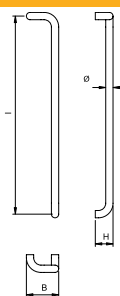

COMUNELLO | MANIGLIONI IN ALLUMINIO / ALUMINIUM PULL HANDLES

Tutti i dati tecnici sono presenti nelle schede tecniche scaricabili dal sito / All technical details are available in the website www.comunello.com

2800 AL

Fissaggi vedi pag. 13
Fixings - page 13
Fixations voir - page 13
Befestigung siehe - seite 13

CODICI 24 ORE			\emptyset	I	H	B		
2-8786-604 DX	alluminio	argento satinato	35	1200	85	155	1DX	1,7
2-8786-604 SX	alluminio	argento satinato	35	1200	85	155	1SX	1,7
2-8786-503 DX	alluminio	nero	35	1200	85	155	1DX	1,7
2-8786-503 SX	alluminio	nero	35	1200	85	155	1SX	1,7

2900 AL

Fissaggi vedi pag. 13
Fixings - page 13
Fixations voir - page 13
Befestigung siehe - seite 13

CODICI 24 ORE			\emptyset	I	H	B		
2-9765-604	alluminio	argento satinato	30	350	85	98	2	1,0
2-9768-604	alluminio	argento satinato	30	500	85	98	2	1,3
2-9788-604	alluminio	argento satinato	35	500	85	98	2	1,6

Categoria commerciale: 4E

2902 AL

Fissaggi vedi pag. 13
Fixings - page 13
Fixations voir - page 13
Befestigung siehe - seite 13

CODICI 24 ORE			\emptyset	I	H	B		
2-9862-604	alluminio	argento satinato	30	300	85	180	2	1,0
2-9883-604	alluminio	argento satinato	35	350	85	185	2	1,4
2-9883-503	alluminio	nero	35	350	85	185	2	1,4