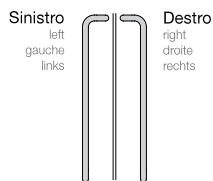

COMUNELLO | MANIGLIONI IN ALLUMINIO / ALUMINIUM PULL HANDLES

Tutti i dati tecnici sono presenti nelle schede tecniche scaricabili dal sito / All technical details are available in the website www.comunello.com

2800 AL

Fissaggi vedi pag. 13
Fixings - page 13
Fixations voir - page 13
Befestigung siehe - seite 13

CODICI 24 ORE			\emptyset	I	H	B		
2-8786-604 DX	alluminio	argento satinato	35	1200	85	155	1DX	1,7
2-8786-604 SX	alluminio	argento satinato	35	1200	85	155	1SX	1,7
2-8786-503 DX	alluminio	nero	35	1200	85	155	1DX	1,7
2-8786-503 SX	alluminio	nero	35	1200	85	155	1SX	1,7

Categoria commerciale: 4E

SPECIALI			\emptyset	I	H	B		
SP-2800-Ø-I	Alluminio	Verniciato	su richiesta	su richiesta	su richiesta	su richiesta		
SP-2800-Ø-I	Alluminio	Anodizzato	su richiesta	su richiesta	su richiesta	su richiesta		