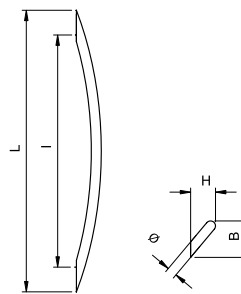

Ambidestro
ambidextrous
ambidextre
beidhändig