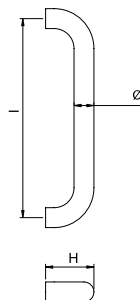

Ambidestro  
ambidextrous  
ambidextre  
beidhändig

Fissaggi vedi pag. 13  
Fixings - page 13  
Fixations voir - page 13  
Befestigung siehe - seite 13

## 2000 AL

CODICI 24 ORE			Ø	I	H		
2-0722-604	alluminio	argento satinato	20	200	60	2	0,4
2-0744-604	alluminio	argento satinato	25	300	70	2	0,7
2-0762-604	alluminio	argento satinato	30	230	85	2	0,7
2-0764-604	alluminio	argento satinato	30	300	85	2	0,9
2-0765-503	alluminio	nero	30	320	85	2	0,9
2-0766-604	alluminio	argento satinato	30	350	85	2	1,0
2-0782-503	alluminio	nero	35	350	85	2	1,2
2-0786-604	alluminio	argento satinato	35	650	85	2	1,9
2-0786-503	alluminio	nero	35	650	85	2	1,9

## 2100 AL

CODICI 24 ORE			Ø	I	H	B		
2-1763-604	alluminio	argento satinato	30	350	75	110	2	1,2
2-1767-604	alluminio	argento satinato	30	700	75	110	2	1,9

Categoria commerciale: 4E