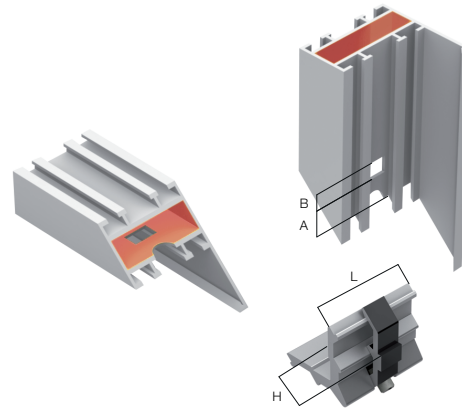

1500 R40

Squadretta in alluminio
estruso a cavalletto

U-shaped extruded aluminium corner joint
Équerre en aluminium extrudé à jonction
Eckverbinder aus Stangpressaluminium
Escuadra en aluminio de extrusion a union
Регулируемая угол-скоба –
экструдированный алюминий

Articolo	Codice	L mm	H mm	A mm	B mm	C1 mm	C2 mm	Pcs/-pack	Kg/-pack
1500-R40	12247505	41,8	10	-	-	13	7,5x12,5	200	6,2

FINISHING: Grezza / Raw / Brut / Roh / Bruto / Необработанный