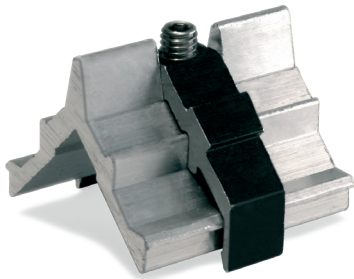

1500 R40

Squadretta in alluminio
estruso a cavalletto

U-shaped extruded aluminium corner joint
Équerre en aluminium extrudé à jonction
Eckverbinder aus Stangpressaluminium
Escuadra en aluminio de extrusion a union
Регулируемая угол-скоба –
экструдированный алюминий

Articolo	Codice	L mm	H mm	A mm	B mm	C1 mm	C2 mm	Pcs/-pack	Kg/-pack
1500-R40	12247505	41,8	10	-	-	13	7,5x12,5	200	6,2

FINISHING: Grezza / Raw / Brut / Roh / Bruto / Необработанный