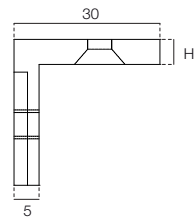

1204

Cavallotto in alluminio

Aluminium fixing-joint
Jonction en aluminium
T-Verbinder aus Aluminium
Union en aluminio
Скоба – алюминий

Articolo	Codice	L mm	H mm	C1 mm	C2 mm	F mm	d mm	D mm	Pcs/pack	Kg/pack
1204	19400000	17	5						100	1,1