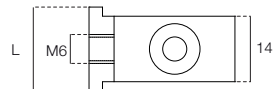

1204

Cavallotto in alluminio

Aluminium fixing-joint
Jonction en aluminium
T-Verbinder aus Aluminium
Union en aluminio
Скоба – алюминий

Articolo	Codice	L mm	H mm	C1 mm	C2 mm	F mm	d mm	D mm	Pcs/pack	Kg/pack
1204	19400000	17	5						100	1,1