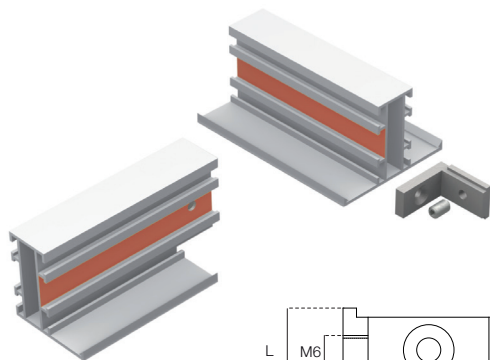

1204

Cavallotto in alluminio

Aluminium fixing-joint
Jonction en aluminium
T-Verbinder aus Aluminium
Union en aluminio
Скоба – алюминий

Articolo	Codice	L mm	H mm	C1 mm	C2 mm	F mm	d mm	D mm	Pcs/pack	Kg/pack
1204	19400000	17	5						100	1,1

FINISHING: Grezza / Raw / Brut / Roh / Bruto / Необработанный