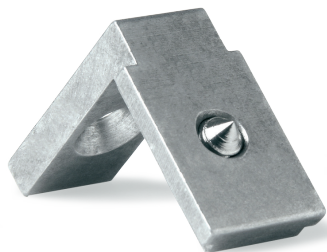

1204

Cavallotto in alluminio

Aluminium fixing-joint
Jonction en aluminium
T-Verbinder aus Aluminium
Union en aluminio
Скоба – алюминий

Articolo	Codice	L mm	H mm	C1 mm	C2 mm	F mm	d mm	D mm	Pcs/pack	Kg/pack
1204	19400000	17	5						100	1,1

FINISHING: Grezza / Raw / Brut / Roh / Bruto / Необработанный