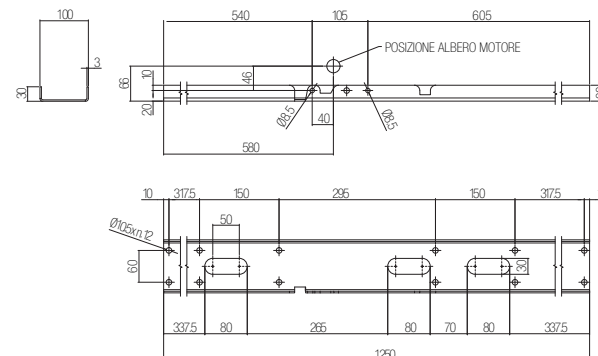

AC-340

Bracci zincati curvi con boccola tonda per applicazione centrale

SALIENT SERIE

DIMENSIONI

CODICE	ARTICOLO	CONFEZIONE	PESO
GST004ASN0G00	AC-340	1 pcs.	4,60 kg

AC-321

Bracci curvi zincati con boccola quadrata

SERIE SALIENT

DIMENSIONI

CODICE	ARTICOLO	CONFEZIONE	PESO
GST002SQNOG00	AC-321	1 pcs.	4,60 kg

AC-330

Bracci dritti zincati con boccola tonda per applicazione centrale

SERIE SALIENT

DIMENSIONI

CODICE	ARTICOLO	CONFEZIONE	PESO
GST003ASNOG00	AC-330	1 pcs.	4,10 kg

AC-350

Staffe rinvio albero tondo zincate

SERIE SALIENT

DIMENSIONI

CODICE	ARTICOLO	CONFEZIONE	PESO
GST005ASNOG00	AC-350	1 pcs.	0,30 kg

AC-351

Staffa di rinvio albero zincato quadro

SERIE SALIENT

DIMENSIONI

CODICE	ARTICOLO	CONFEZIONE	PESO
GST005SQNOG00	AC-351	1 pcs.	0,30 kg

AC-300 / AC-305 / AC-307

Staffa di supporto zincata

SERIE SALIENT

DIMENSIONI

CODICE	ARTICOLO	CONFEZIONE	PESO
GST006ASNO600	AC-300 - 615 mm	1 pcs.	2 kg
GST007ASNOG00	AC-305 - 1250 mm	1 pcs.	4,1 kg
GST008ASNOG00	AC-307 - 2000 mm	1 pcs.	6,5 kg