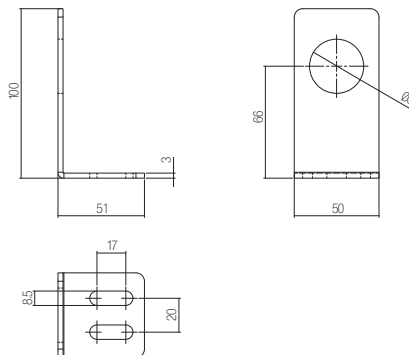

AC-350

Staffe rinvio albero tondo zincate

SERIE SALIENT

DIMENSIONI

CODICE	ARTICOLO	CONFEZIONE	PESO
GST005ASNOG00	AC-350	1 pcs.	0,30 kg