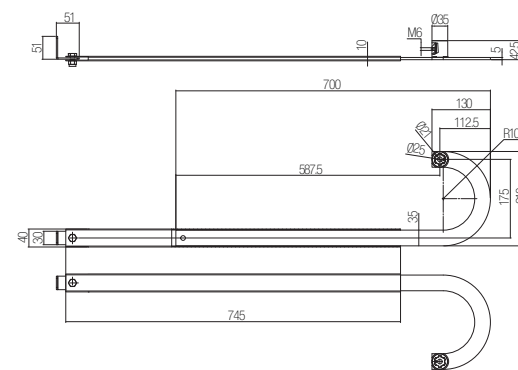

AC-310

Bracci dritti zincati con boccola scanalata per applicazione laterale

SERIE SALIENT

CODICE	ARTICOLO	CONFEZIONE	PESO
GST001ASN0G00	AC-310	1 pcs.	4,10 kg

DIMENSIONI

AC-311

Bracci dritti zincati con boccola quadrata

SERIE SALIENT

DIMENSIONI

CODICE	ARTICOLO	CONFEZIONE	PESO
GST001SQN0G00	AC-311	1 pcs.	4,10 kg

AC-320

Bracci curvi zincati con boccola scanalata per applicazione laterale

SERIE SALIENT

DIMENSIONI

CODICE	ARTICOLO	CONFEZIONE	PESO
GST002ASN0G00	AC-320	1 pcs.	4,60 kg

AC-340

Bracci zincati curvi con boccola tonda per applicazione centrale

SALIENT SERIE

DIMENSIONI

CODICE	ARTICOLO	CONFEZIONE	PESO
GST004ASN0G00	AC-340	1 pcs.	4,60 kg

AC-321

Bracci curvi zincati con boccola quadrata

SERIE SALIENT

DIMENSIONI

CODICE	ARTICOLO	CONFEZIONE	PESO
GST002SQNOG00	AC-321	1 pcs.	4,60 kg

AC-330

Bracci dritti zincati con boccola tonda per applicazione centrale

SERIE SALIENT

DIMENSIONI

CODICE	ARTICOLO	CONFEZIONE	PESO
GST003ASNOG00	AC-330	1 pcs.	4,10 kg