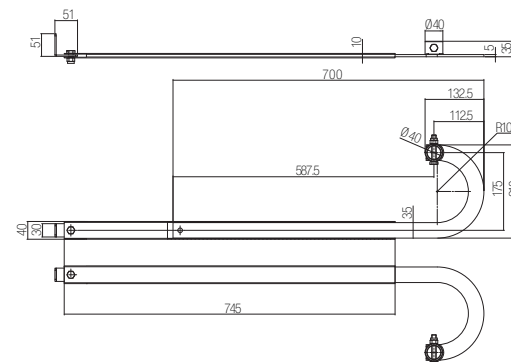

SERIE SALIENT

DIMENSIONI

CODICE	ARTICOLO	CONFEZIONE	PESO
GST001SQN0G00	AC-311	1 pcs.	4,10 kg

AC-320

Bracci curvi zincati con boccola scanalata per applicazione laterale

SERIE SALIENT

DIMENSIONI

CODICE	ARTICOLO	CONFEZIONE	PESO
GST002ASN0G00	AC-320	1 pcs.	4,60 kg

AC-340

Bracci zincati curvi con boccola tonda per applicazione centrale

SALIENT SERIE

DIMENSIONI

CODICE	ARTICOLO	CONFEZIONE	PESO
GST004ASN0G00	AC-340	1 pcs.	4,60 kg

AC-321

Bracci curvi zincati con boccola quadrata

SERIE SALIENT

DIMENSIONI

CODICE	ARTICOLO	CONFEZIONE	PESO
GST002SQNOG00	AC-321	1 pcs.	4,60 kg

AC-330

Bracci dritti zincati con boccola tonda per applicazione centrale

SERIE SALIENT

DIMENSIONI

CODICE	ARTICOLO	CONFEZIONE	PESO
GST003ASNOG00	AC-330	1 pcs.	4,10 kg

DIMENSIONI

CODICE	ARTICOLO	CONFEZIONE	PESO
GST005SQNOG00	AC-351	1 pcs.	0,30 kg

AC-300 / AC-305 / AC-307

Staffa di supporto zincata

SERIE SALIENT

DIMENSIONI

CODICE	ARTICOLO	CONFEZIONE	PESO
GST006ASNO600	AC-300 - 615 mm	1 pcs.	2 kg
GST007ASNOG00	AC-305 - 1250 mm	1 pcs.	4,1 kg
GST008ASNOG00	AC-307 - 2000 mm	1 pcs.	6,5 kg