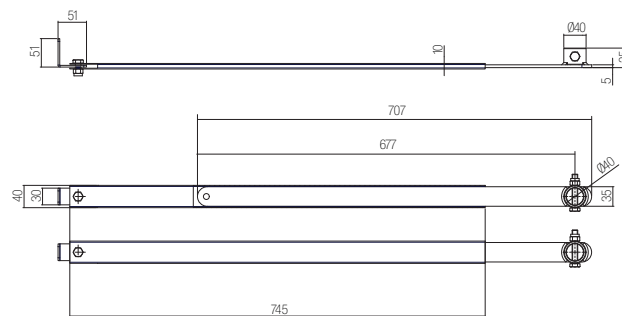

AC-340

Bracci zincati curvi con boccola tonda per applicazione centrale

SALIENT SERIE

DIMENSIONI

CODICE	ARTICOLO	CONFEZIONE	PESO
GST004ASN0G00	AC-340	1 pcs.	4,60 kg

AC-321

Bracci curvi zincati con boccola quadrata

SERIE SALIENT

DIMENSIONI

CODICE	ARTICOLO	CONFEZIONE	PESO
GST002SQNOG00	AC-321	1 pcs.	4,60 kg

AC-330

Bracci dritti zincati con boccola tonda per applicazione centrale

SERIE SALIENT

DIMENSIONI

CODICE	ARTICOLO	CONFEZIONE	PESO
GST003ASNOG00	AC-330	1 pcs.	4,10 kg

AC-350

Staffe rinvio albero tondo zincate

SERIE SALIENT

DIMENSIONI

CODICE	ARTICOLO	CONFEZIONE	PESO
GST005ASNOG00	AC-350	1 pcs.	0,30 kg

AC-351

Staffa di rinvio albero zincato quadro

SERIE SALIENT

DIMENSIONI

CODICE	ARTICOLO	CONFEZIONE	PESO
GST005SQNOG00	AC-351	1 pcs.	0,30 kg

AC-300 / AC-305 / AC-307

Staffa di supporto zincata

SERIE SALIENT

DIMENSIONI

CODICE	ARTICOLO	CONFEZIONE	PESO
GST006ASNO600	AC-300 - 615 mm	1 pcs.	2 kg
GST007ASNOG00	AC-305 - 1250 mm	1 pcs.	4,1 kg
GST008ASNOG00	AC-307 - 2000 mm	1 pcs.	6,5 kg