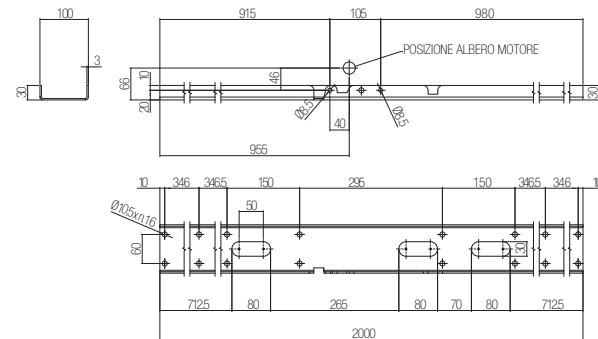

SERIE SALIENT

DIMENSIONI

CODICE	ARTICOLO	CONFEZIONE	PESO
GST002SQNOG00	AC-321	1 pcs.	4,60 kg

AC-330

Bracci dritti zincati con boccola tonda per applicazione centrale

SERIE SALIENT

DIMENSIONI

CODICE	ARTICOLO	CONFEZIONE	PESO
GST003ASNOG00	AC-330	1 pcs.	4,10 kg

AC-350

Staffe rinvio albero tondo zincate

SERIE SALIENT

DIMENSIONI

CODICE	ARTICOLO	CONFEZIONE	PESO
GST005ASNOG00	AC-350	1 pcs.	0,30 kg

AC-351

Staffa di rinvio albero zincato quadro

SERIE SALIENT

DIMENSIONI

CODICE	ARTICOLO	CONFEZIONE	PESO
GST005SQNOG00	AC-351	1 pcs.	0,30 kg

AC-300 / AC-305 / AC-307

Staffa di supporto zincata

SERIE SALIENT

DIMENSIONI

CODICE	ARTICOLO	CONFEZIONE	PESO
GST006ASNO600	AC-300 - 615 mm	1 pcs.	2 kg
GST007ASNOG00	AC-305 - 1250 mm	1 pcs.	4,1 kg
GST008ASNOG00	AC-307 - 2000 mm	1 pcs.	6,5 kg