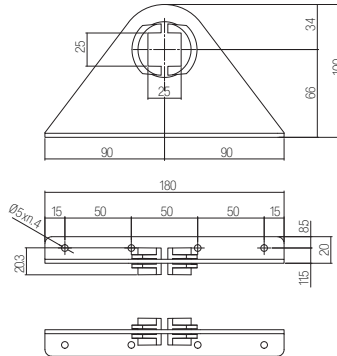

SERIE SALIENT

DIMENSIONI

CODICE	ARTICOLO	CONFEZIONE	PESO
GST002SQNOG00	AC-321	1 pcs.	4,60 kg

AC-330

Bracci dritti zincati con boccola tonda per applicazione centrale

SERIE SALIENT

DIMENSIONI

CODICE	ARTICOLO	CONFEZIONE	PESO
GST003ASNOG00	AC-330	1 pcs.	4,10 kg

AC-350

Staffe rinvio albero tondo zincate

SERIE SALIENT

DIMENSIONI

CODICE	ARTICOLO	CONFEZIONE	PESO
GST005ASNOG00	AC-350	1 pcs.	0,30 kg

AC-351

Staffa di rinvio albero zincato quadro

SERIE SALIENT

DIMENSIONI

CODICE	ARTICOLO	CONFEZIONE	PESO
GST005SQNOG00	AC-351	1 pcs.	0,30 kg

AC-300 / AC-305 / AC-307

Staffa di supporto zincata

SERIE SALIENT

DIMENSIONI

CODICE	ARTICOLO	CONFEZIONE	PESO
GST006ASNO600	AC-300 - 615 mm	1 pcs.	2 kg
GST007ASNOG00	AC-305 - 1250 mm	1 pcs.	4,1 kg
GST008ASNOG00	AC-307 - 2000 mm	1 pcs.	6,5 kg