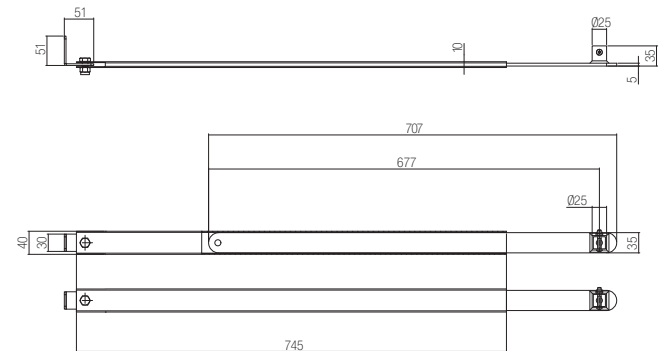

AC-310

Bracci dritti zincati con boccola scanalata per applicazione laterale

SERIE SALIENT

CODICE	ARTICOLO	CONFEZIONE	PESO
GST001ASN0G00	AC-310	1 pcs.	4,10 kg

DIMENSIONI

AC-311

Bracci dritti zincati con boccola quadrata

SERIE SALIENT

DIMENSIONI

CODICE	ARTICOLO	CONFEZIONE	PESO
GST001SQN0G00	AC-311	1 pcs.	4,10 kg

AC-320

Bracci curvi zincati con boccola scanalata per applicazione laterale

SERIE SALIENT

DIMENSIONI

CODICE	ARTICOLO	CONFEZIONE	PESO
GST002ASN0G00	AC-320	1 pcs.	4,60 kg

AC-340

Bracci zincati curvi con boccola tonda per applicazione centrale

SALIENT SERIE

DIMENSIONI

CODICE	ARTICOLO	CONFEZIONE	PESO
GST004ASN0G00	AC-340	1 pcs.	4,60 kg

AC-321

Bracci curvi zincati con boccola quadrata

SERIE SALIENT

DIMENSIONI

CODICE	ARTICOLO	CONFEZIONE	PESO
GST002SQNOG00	AC-321	1 pcs.	4,60 kg

AC-330

Bracci dritti zincati con boccola tonda per applicazione centrale

SERIE SALIENT

DIMENSIONI

CODICE	ARTICOLO	CONFEZIONE	PESO
GST003ASNOG00	AC-330	1 pcs.	4,10 kg