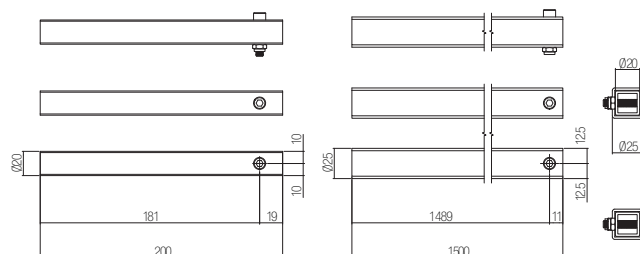

AC-361 / AC-371 / AC-376

Bracci quadri

SERIE SALIENT DIMENSIONI

CODICE	ARTICOLO	CONFEZIONE	PESO
GST001AQNOG00	AC-361	1 pcs.	6,20 kg
GST002AQNOG00	AC-371	1 pcs.	0,97 kg
GST003AQNOG00	AC-376	1 pcs.	6,20 kg

AC-310

Bracci dritti zincati con boccola scanalata per applicazione laterale

SERIE SALIENT

CODICE	ARTICOLO	CONFEZIONE	PESO
GST001ASN0G00	AC-310	1 pcs.	4,10 kg

DIMENSIONI

AC-311

Bracci dritti zincati con boccola quadrata

SERIE SALIENT

DIMENSIONI

CODICE	ARTICOLO	CONFEZIONE	PESO
GST001SQN0G00	AC-311	1 pcs.	4,10 kg

AC-320

Bracci curvi zincati con boccola scanalata per applicazione laterale

SERIE SALIENT

DIMENSIONI

CODICE	ARTICOLO	CONFEZIONE	PESO
GST002ASN0G00	AC-320	1 pcs.	4,60 kg

SERIE SALIENT

DIMENSIONI

CODICE	ARTICOLO	CONFEZIONE	PESO
GST002SQNOG00	AC-321	1 pcs.	4,60 kg

AC-330

Bracci dritti zincati con boccola tonda per applicazione centrale

SERIE SALIENT

DIMENSIONI

CODICE	ARTICOLO	CONFEZIONE	PESO
GST003ASNOG00	AC-330	1 pcs.	4,10 kg