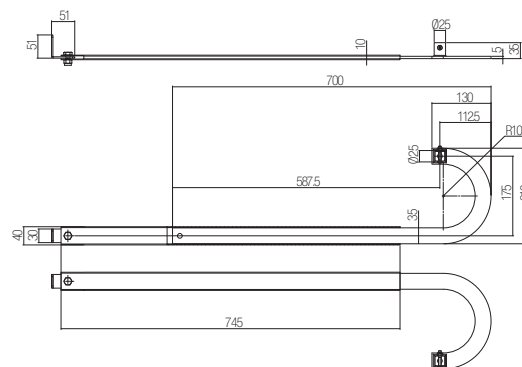

SERIE SALIENT

DIMENSIONI

CODICE	ARTICOLO	CONFEZIONE	PESO
GST001SQN0G00	AC-311	1 pcs.	4,10 kg

AC-320

Bracci curvi zincati con boccola scanalata per applicazione laterale

SERIE SALIENT

DIMENSIONI

CODICE	ARTICOLO	CONFEZIONE	PESO
GST002ASN0G00	AC-320	1 pcs.	4,60 kg

AC-340

Bracci zincati curvi con boccola tonda per applicazione centrale

SALIENT SERIE

DIMENSIONI

CODICE	ARTICOLO	CONFEZIONE	PESO
GST004ASN0G00	AC-340	1 pcs.	4,60 kg

AC-321

Bracci curvi zincati con boccola quadrata

SERIE SALIENT

DIMENSIONI

CODICE	ARTICOLO	CONFEZIONE	PESO
GST002SQNOG00	AC-321	1 pcs.	4,60 kg

AC-330

Bracci dritti zincati con boccola tonda per applicazione centrale

SERIE SALIENT

DIMENSIONI

CODICE	ARTICOLO	CONFEZIONE	PESO
GST003ASNOG00	AC-330	1 pcs.	4,10 kg

DIMENSIONI

CODICE	ARTICOLO	CONFEZIONE	PESO
GST005SQNOG00	AC-351	1 pcs.	0,30 kg

AC-300 / AC-305 / AC-307

Staffa di supporto zincata

SERIE SALIENT

DIMENSIONI

CODICE	ARTICOLO	CONFEZIONE	PESO
GST006ASNO600	AC-300 - 615 mm	1 pcs.	2 kg
GST007ASNOG00	AC-305 - 1250 mm	1 pcs.	4,1 kg
GST008ASNOG00	AC-307 - 2000 mm	1 pcs.	6,5 kg