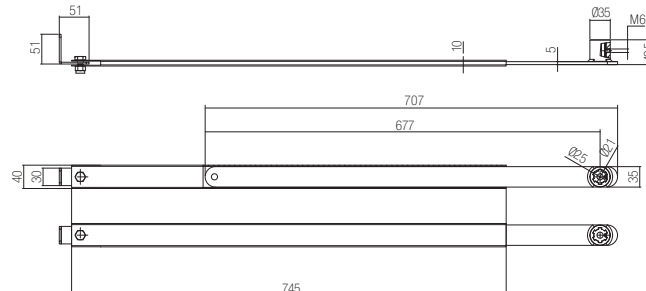

AC-310

Bracci dritti zincati con boccola scanalata per applicazione laterale

SERIE SALIENT

CODICE	ARTICOLO	CONFEZIONE	PESO
GST001ASN0G00	AC-310	1 pcs.	4,10 kg

DIMENSIONI

AC-311

Bracci dritti zincati con boccola quadrata

SERIE SALIENT

DIMENSIONI

CODICE	ARTICOLO	CONFEZIONE	PESO
GST001SQN0G00	AC-311	1 pcs.	4,10 kg

AC-320

Bracci curvi zincati con boccola scanalata per applicazione laterale

SERIE SALIENT

DIMENSIONI

CODICE	ARTICOLO	CONFEZIONE	PESO
GST002ASN0G00	AC-320	1 pcs.	4,60 kg

AC-340

Bracci zincati curvi con boccola tonda per applicazione centrale

SALIENT SERIE

DIMENSIONI

CODICE	ARTICOLO	CONFEZIONE	PESO
GST004ASN0G00	AC-340	1 pcs.	4,60 kg

AC-321

Bracci curvi zincati con boccola quadrata

SERIE SALIENT

DIMENSIONI

CODICE	ARTICOLO	CONFEZIONE	PESO
GST002SQNOG00	AC-321	1 pcs.	4,60 kg

AC-330

Bracci dritti zincati con boccola tonda per applicazione centrale

SERIE SALIENT

DIMENSIONI

CODICE	ARTICOLO	CONFEZIONE	PESO
GST003ASNOG00	AC-330	1 pcs.	4,10 kg