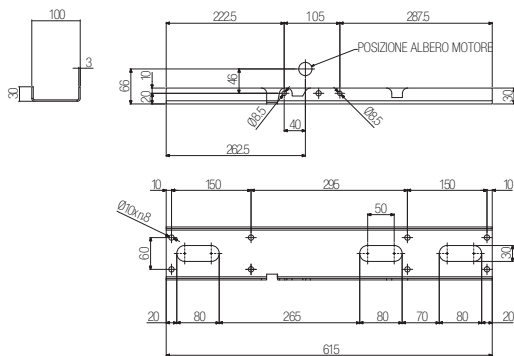

SERIE SALIENT

DIMENSIONI

CODICE	ARTICOLO	CONFEZIONE	PESO
GST002SQNOG00	AC-321	1 pcs.	4,60 kg

AC-330

Bracci dritti zincati con boccola tonda per applicazione centrale

SERIE SALIENT

DIMENSIONI

CODICE	ARTICOLO	CONFEZIONE	PESO
GST003ASNOG00	AC-330	1 pcs.	4,10 kg

DIMENSIONI

CODICE	ARTICOLO	CONFEZIONE	PESO
GST005SQNOG00	AC-351	1 pcs.	0,30 kg

AC-300 / AC-305 / AC-307

Staffa di supporto zincata

SERIE SALIENT

DIMENSIONI

CODICE	ARTICOLO	CONFEZIONE	PESO
GST006ASNO600	AC-300 - 615 mm	1 pcs.	2 kg
GST007ASNOG00	AC-305 - 1250 mm	1 pcs.	4,1 kg
GST008ASNOG00	AC-307 - 2000 mm	1 pcs.	6,5 kg