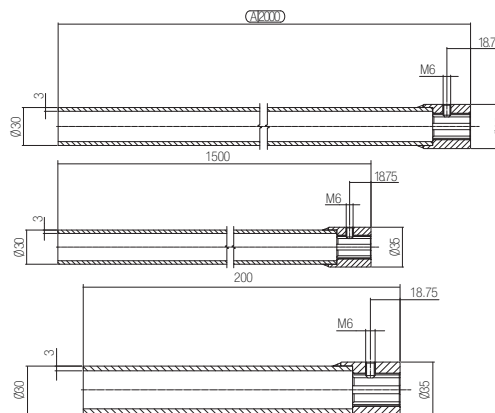

AC-361 / AC-371 / AC-376

Bracci quadri

SERIE SALIENT DIMENSIONI

CODICE	ARTICOLO	CONFEZIONE	PESO
GST001AQNOG00	AC-361	1 pcs.	6,20 kg
GST002AQNOG00	AC-371	1 pcs.	0,97 kg
GST003AQNOG00	AC-376	1 pcs.	6,20 kg

AC-310

Bracci dritti zincati con boccola scanalata per applicazione laterale

SERIE SALIENT

CODICE	ARTICOLO	CONFEZIONE	PESO
GST001ASN0G00	AC-310	1 pcs.	4,10 kg

DIMENSIONI

AC-311

Bracci dritti zincati con boccola quadrata

SERIE SALIENT

DIMENSIONI

CODICE	ARTICOLO	CONFEZIONE	PESO
GST001SQN0G00	AC-311	1 pcs.	4,10 kg

AC-320

Bracci curvi zincati con boccola scanalata per applicazione laterale

SERIE SALIENT

DIMENSIONI

CODICE	ARTICOLO	CONFEZIONE	PESO
GST002ASN0G00	AC-320	1 pcs.	4,60 kg

SERIE SALIENT

DIMENSIONI

CODICE	ARTICOLO	CONFEZIONE	PESO
GST002SQNOG00	AC-321	1 pcs.	4,60 kg

AC-330

Bracci dritti zincati con boccola tonda per applicazione centrale

SERIE SALIENT

DIMENSIONI

CODICE	ARTICOLO	CONFEZIONE	PESO
GST003ASNOG00	AC-330	1 pcs.	4,10 kg