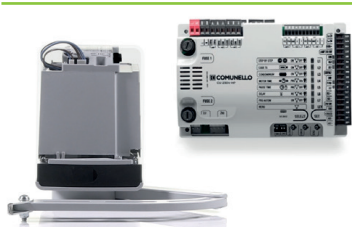

CONDOR 350

COMUNELLO
AUTOMATION

Actuadores electromecánicos de brazo articulado para puertas de batiente para uso residencial.
Para puertas hasta 3,5 m (peso máx. de la hoja 225 kg) y hojas hasta 350 kg (longitud máx. de la hoja 1,5 m).

CONDOR 350

Para hojas batientes
hasta 3,50 m / 350 kg

Condor es la línea de actuadores de brazo articulado caracterizada por una resistencia excepcional de todos los elementos, desde la carcasa resistente a los golpes hasta el brazo de aleación de fundición a presión. Seguridad máxima durante el desbloqueo de emergencia y potencia máxima gracias a un alto par de funcionamiento. Rendimiento excelente de los nuevos cuadros de mando y configuración automática/semiautomática de los programas de los finales de carrera. Instalación sencilla y cómoda. Solución ideal para un uso intensivo.

ARTÍCULO	CONDOR 350 24V FE E	CONDOR 350 24V FE E SC
Alimentación	230 VAC 50 Hz	230 VAC 50 Hz
Alimentación motor	24 VDC	230 VAC
Potencia absorbida	110 W	280 W
Absorción máx.	5 A	1,2 A
Par	150 Nm	250 Nm
Intermitencia de funcionamiento	50%	50%
Grado de protección (IP)	IP44	IP44
Clase de aislamiento	2	1 (toma de tierra)
Temp. de funcionamiento	-20°C / +50°C	-20°C / +50°C
Encoder	Sí	Sí
Velocidad	0,10 rad/s	0,10 rad/s
Peso	12 kg	12 kg

CONDOR 350

COMUNELLO
AUTOMATION

PRÁCTICO

Cuadro de control a bordo y receptor integrado. Configuraciones de funciones mediante led y trimmer para facilitar la programación y diagnóstico.

MECÁNICA "MADE IN COMUNELLO"