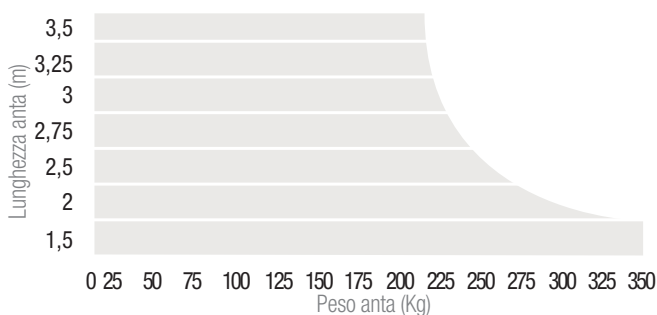

LÍMITES DE USO

ACCESORIOS PRINCIPALES

LISTA COMPLETA DE ACCESORIOS EN WWW.COMUNELLO.COM