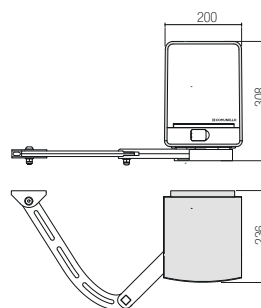

FIJACIÓN

Brazo de aleación de fundición a presión. Es posible instalar un brazo más largo para columnas profundas.

DETECCIÓN DE OBSTÁCULO

Disponibles versiones con Encoder para una gestión de las ralentizaciones aún más precisa y segura.

LÍMITES DE USO

ACCESORIOS PRINCIPALES

AC 30
ANTENA EXTERIOR

AC 101
BRAZO ARTICULADO LARGO PARA HOJA DERECHA O IZQUIERDA

AC 108
BRAZO DE CORREDERA

AC 120 / AC 130
KIT DE DESBLOQUEO DE TIRADOR PARA ARRASTRE

AC 10
ELECTROCERRADURA 12 V HORIZONTAL