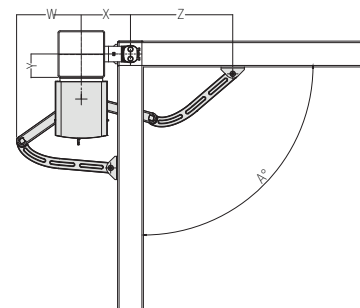

FIJACIÓN

Brazo de aleación de fundición a presión. Es posible instalar un brazo más largo para columnas profundas.

DETECCIÓN DE OBSTÁCULO

Disponibles versiones con Encoder para una gestión de las ralentizaciones aún más precisa y segura.

LÍMITES DE USO

ACCESORIOS PRINCIPALES

AC 30
ANTENA EXTERIOR

AC 101
BRAZO ARTICULADO LARGO PARA HOJA DERECHA O IZQUIERDA

AC 108
BRAZO DE CORREDERA

AC 120 / AC 130
KIT DE DESBLOQUEO DE TIRADOR PARA ARRASTRE

AC 10
ELECTROCERRADURA 12 V HORIZONTAL