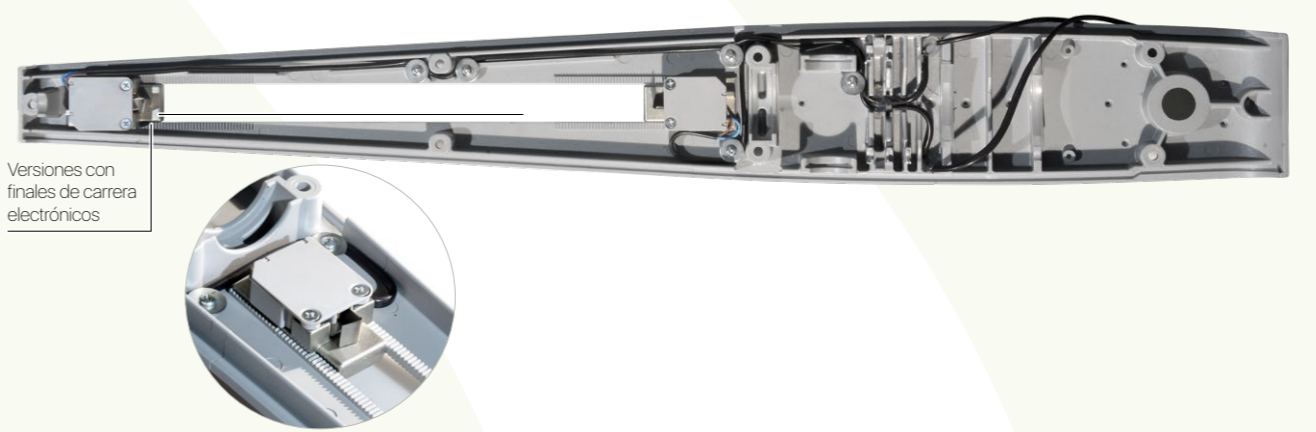

ABACUS

ACTUADOR DE TORNILLO
SIN FIN VERSIONES
24VDC Y 230VAC

Life
made
easy

ABACUS

Características técnicas

Desbloqueo de emergencia manual con empuñadura de aluminio

Perfil de actuador de aluminio

Cuerpo de una pieza en aluminio fundido a presión

Base de actuador de aluminio

Cada producto se prueba periódicamente al final de la línea de montaje

DISTRIBUIDOR OFICIAL:

 **COMUNELLO**
AUTOMATION

AUTOMATION FOR GATES, DOORS AND BARRIERS

FRATELLI COMUNELLO S.P.A.