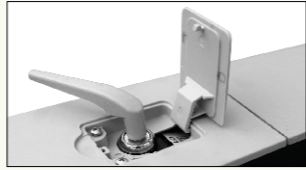

ABACUS

ACTUADOR DE TORNILLO
SIN FIN VERSIONES
24VDC Y 230VAC

Life
made
easy

ABACUS

Características técnicas

Desbloqueo de emergencia manual con empuñadura de aluminio

Perfil de actuador de aluminio

Cuerpo de una pieza en aluminio fundido a presión