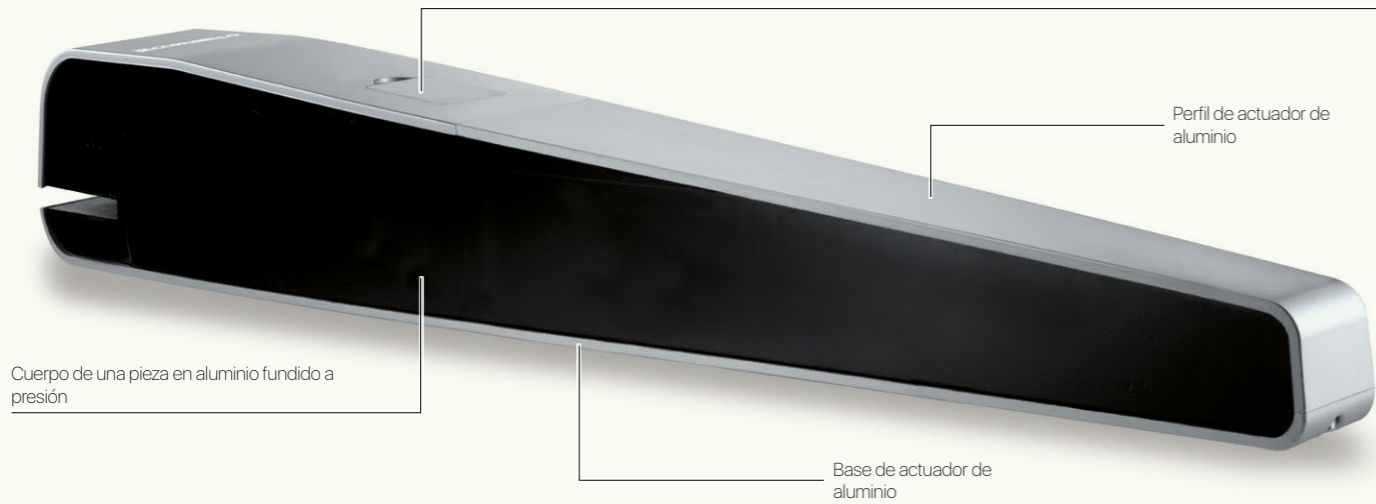

ABACUS

ACTUADOR DE TORNILLO
SIN FIN VERSIONES
24VDC Y 230VAC

Life
made
easy

ABACUS

Características técnicas

Desbloqueo de emergencia manual con empuñadura de aluminio

Perfil de actuador de aluminio

Cuerpo de una pieza en aluminio fundido a presión