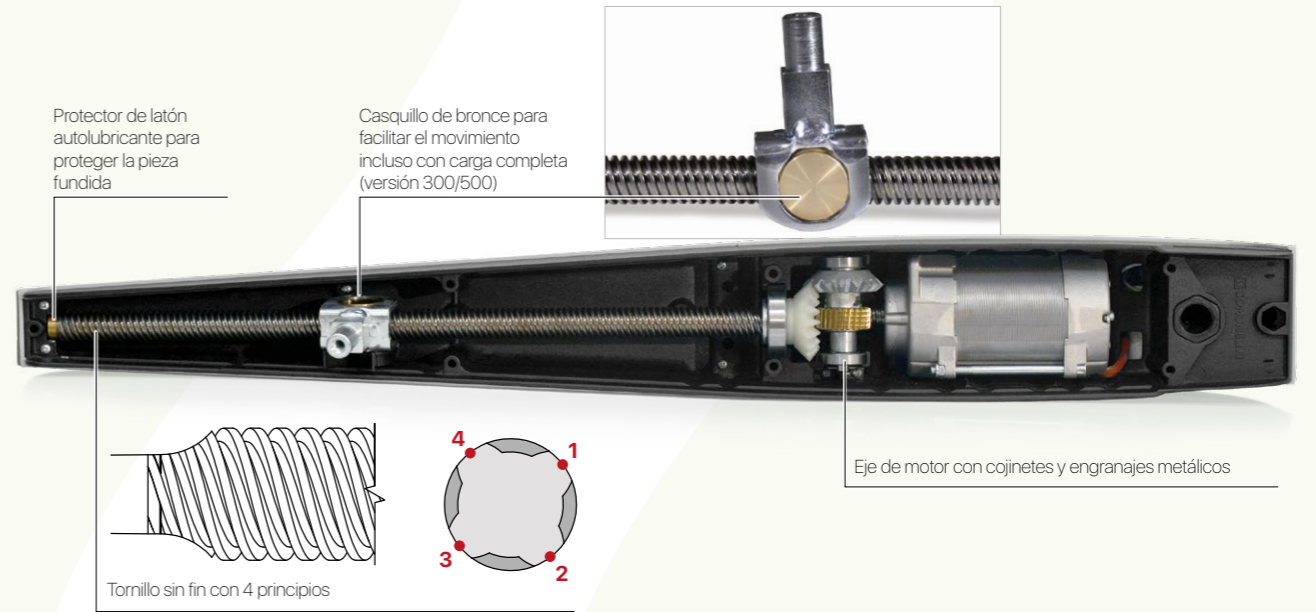

ABACUS

ACTUADOR DE TORNILLO
SIN FIN VERSIONES
24VDC Y 230VAC

Life
made
easy

ABACUS

Características técnicas

Desbloqueo de emergencia manual con empuñadura de aluminio

Perfil de actuador de aluminio

Cuerpo de una pieza en aluminio fundido a presión

Base de actuador de aluminio

Cada producto se prueba periódicamente al final de la línea de montaje

DISTRIBUIDOR OFICIAL:

 **COMUNELLO**
AUTOMATION

AUTOMATION FOR GATES, DOORS AND BARRIERS

FRATELLI COMUNELLO S.P.A.