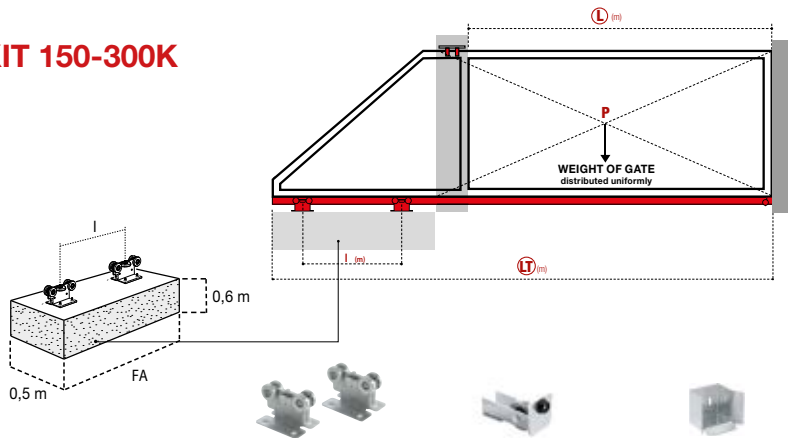

PATENTED

KIT CGS 150-300K BASIC 3M	zinc	1	47,30
KIT CGS 150-300K BASIC 6M	zinc	1	46,80
KIT CGS 150-300K TOP 3M	zinc	1	48,30
KIT CGS 150-300K TOP 6M	zinc	1	48,30

Categoria commerciale: 1U

KIT 150-600K

- **Kit per cancelli autoportanti fino a 600Kg di peso**
- Kit for cantilever gates, weight up to 600 kg
- Kit pour portails autoportants jusqu'à 600 kilos de poids
- Kit für selbsttragende Tore mit Gewicht bis 600 kg

☐ 150 - 600K

KIT 150-300K

CGS-150.5 M Capacity = 700 kg

P WEIGHT OF GATE (Kg)	L=2 m		L=2,5 m		L=3 m	
	FA (m)	I (m)	FA (m)	I (m)	FA (m)	I (m)
100	0,9	0,3	1,0	0,4	1,0	0,4
125	1,0	0,4	1,0	0,4	1,1	0,5
150	1,0	0,4	1,1	0,5	1,2	0,6
200	1,2	0,6	1,3	0,7	1,4	0,8
250	1,4	0,8	1,5	0,9	1,7	1,1
300	1,6	1,4	1,8	1,3	2,1	1,5