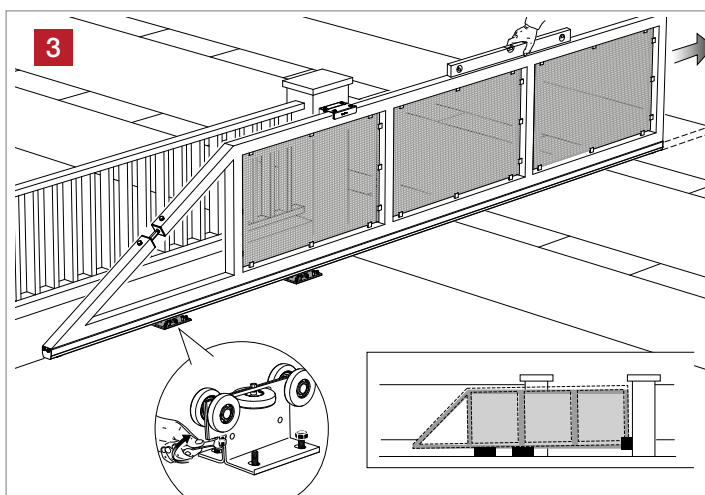

☐ 150 - 600K

KIT 150-300K

CGS-150.5 M Capacity = 700 kg

P WEIGHT OF GATE (Kg)	L=2 m		L=2,5 m		L=3 m	
	FA (m)	I (m)	FA (m)	I (m)	FA (m)	I (m)
100	0,9	0,3	1,0	0,4	1,0	0,4
125	1,0	0,4	1,0	0,4	1,1	0,5
150	1,0	0,4	1,1	0,5	1,2	0,6
200	1,2	0,6	1,3	0,7	1,4	0,8
250	1,4	0,8	1,5	0,9	1,7	1,1
300	1,6	1,4	1,8	1,3	2,1	1,5