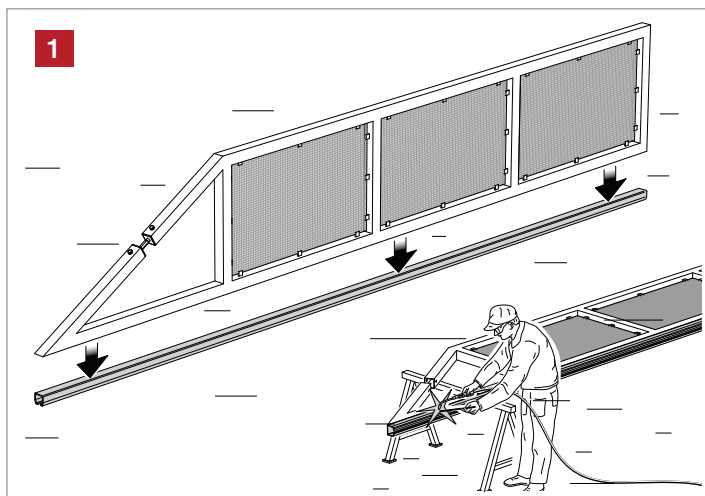

☐ 150 - 600K

KIT 150-300K

CGS-150.5 M Capacity = 700 kg

P WEIGHT OF GATE (Kg)	L=2 m		L=2,5 m		L=3 m	
	FA (m)	I (m)	FA (m)	I (m)	FA (m)	I (m)
100	0,9	0,3	1,0	0,4	1,0	0,4
125	1,0	0,4	1,0	0,4	1,1	0,5
150	1,0	0,4	1,1	0,5	1,2	0,6
200	1,2	0,6	1,3	0,7	1,4	0,8
250	1,4	0,8	1,5	0,9	1,7	1,1
300	1,6	1,4	1,8	1,3	2,1	1,5