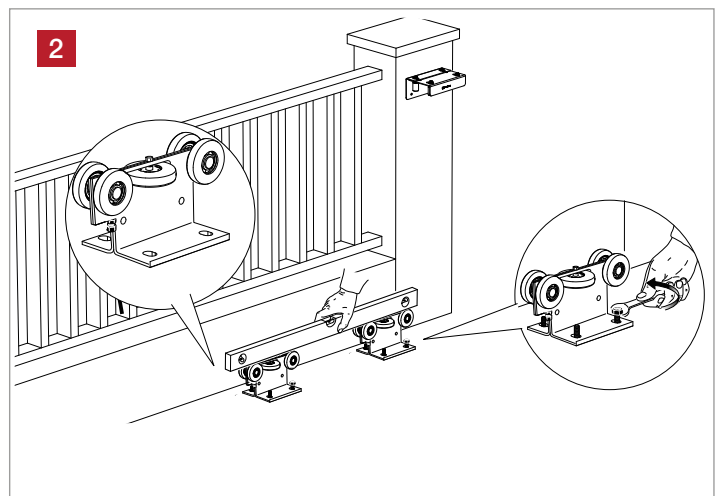

☐ 150 - 600K

KIT 150-300K

CGS-150.5 M Capacity = 700 kg

P WEIGHT OF GATE (Kg)	L=2 m		L=2,5 m		L=3 m	
	FA (m)	I (m)	FA (m)	I (m)	FA (m)	I (m)
100	0,9	0,3	1,0	0,4	1,0	0,4
125	1,0	0,4	1,0	0,4	1,1	0,5
150	1,0	0,4	1,1	0,5	1,2	0,6
200	1,2	0,6	1,3	0,7	1,4	0,8
250	1,4	0,8	1,5	0,9	1,7	1,1
300	1,6	1,4	1,8	1,3	2,1	1,5