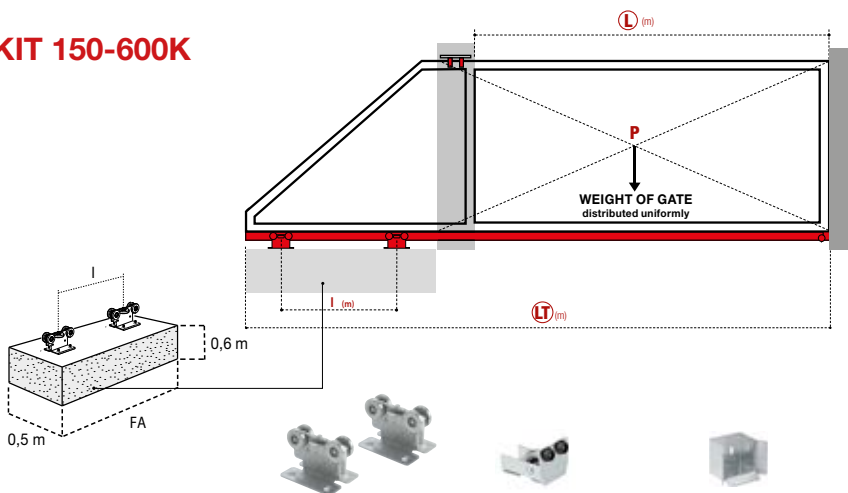

☐ 150 - 600K

KIT 150-300K

CGS-150.5 M Capacity = 700 kg

P WEIGHT OF GATE (Kg)	L=2 m		L=2,5 m		L=3 m	
	FA (m)	I (m)	FA (m)	I (m)	FA (m)	I (m)
100	0,9	0,3	1,0	0,4	1,0	0,4
125	1,0	0,4	1,0	0,4	1,1	0,5
150	1,0	0,4	1,1	0,5	1,2	0,6
200	1,2	0,6	1,3	0,7	1,4	0,8
250	1,4	0,8	1,5	0,9	1,7	1,1
300	1,6	1,4	1,8	1,3	2,1	1,5

KIT 150-600K

CGS-150.5 P Capacity = 1300 kg

P WEIGHT OF GATE (Kg)	L= 4 m		L= 5 m		L= 6 m	
	FA (m)	I (m)	FA (m)	I (m)	FA (m)	I (m)
350	1,8	1,1	2,1	1,4	2,4	1,7
400	2,0	1,3	2,3	1,6	2,7	2,0
450	2,2	1,5	2,6	1,9	3,1	2,4
500	2,5	1,8	3,0	2,3	3,5	2,8
550	2,8	2,1	3,3	2,6	3,9	3,2
600	3,2	2,5	3,8	3,1	4,5	3,8