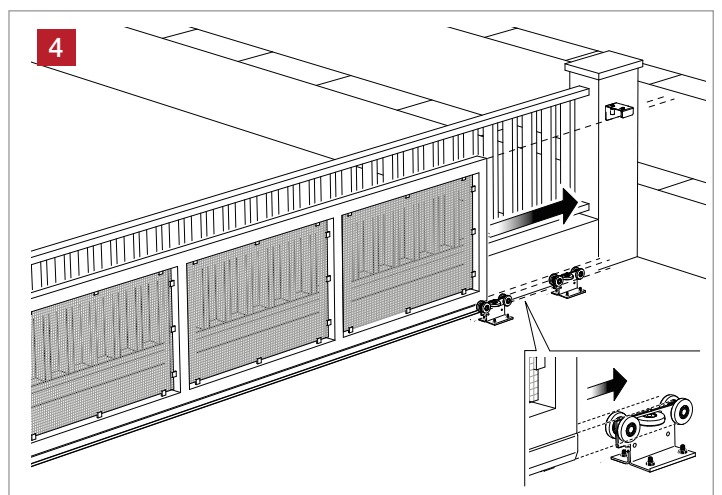

☐ 150 - 600K

KIT 150-300K

CGS-150.5 M Capacity = 700 kg

P WEIGHT OF GATE (Kg)	L=2 m		L=2,5 m		L=3 m	
	FA (m)	I (m)	FA (m)	I (m)	FA (m)	I (m)
100	0,9	0,3	1,0	0,4	1,0	0,4
125	1,0	0,4	1,0	0,4	1,1	0,5
150	1,0	0,4	1,1	0,5	1,2	0,6
200	1,2	0,6	1,3	0,7	1,4	0,8
250	1,4	0,8	1,5	0,9	1,7	1,1
300	1,6	1,4	1,8	1,3	2,1	1,5