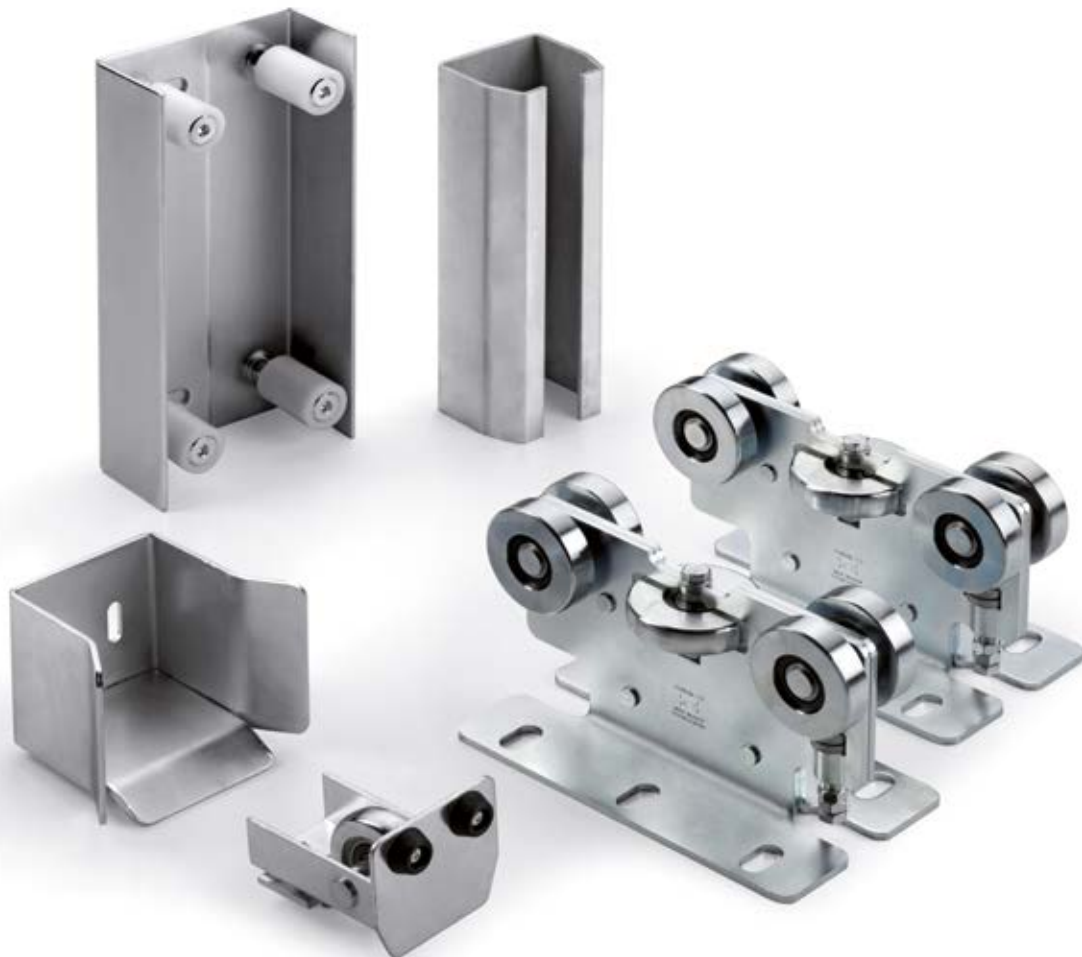

KIT GATE

SEMPLICE
EASY

SICURO
SAFE

AFFIDABILE
RELIABLE

150 - 300K

150 - 600K

CGA 150 - 300K

CGA 150 - 600K

Soluzioni semplici e sicure per cancelli residenziali autoportanti
Reliable solutions for all kinds of residential cantilever gate

KIT 150-300K

- **Kit per cancelli autoportanti fino a 300Kg di peso**
- Kit for cantilever gates, weight up to 300 kg
- Kit pour portails autoportants jusqu'à 300 kilos de poids
- Kit für selbsttragende Tore mit Gewicht bis 300 kg

PATENTED

KIT CGS 150-300K BASIC 3M	zinc	1	47,30
KIT CGS 150-300K BASIC 6M	zinc	1	46,80
KIT CGS 150-300K TOP 3M	zinc	1	48,30
KIT CGS 150-300K TOP 6M	zinc	1	48,30

Categoria commerciale: 1U

KIT 150-600K

- **Kit per cancelli autoportanti fino a 600Kg di peso**
- Kit for cantilever gates, weight up to 600 kg
- Kit pour portails autoportants jusqu'à 600 kilos de poids
- Kit für selbsttragende Tore mit Gewicht bis 600 kg